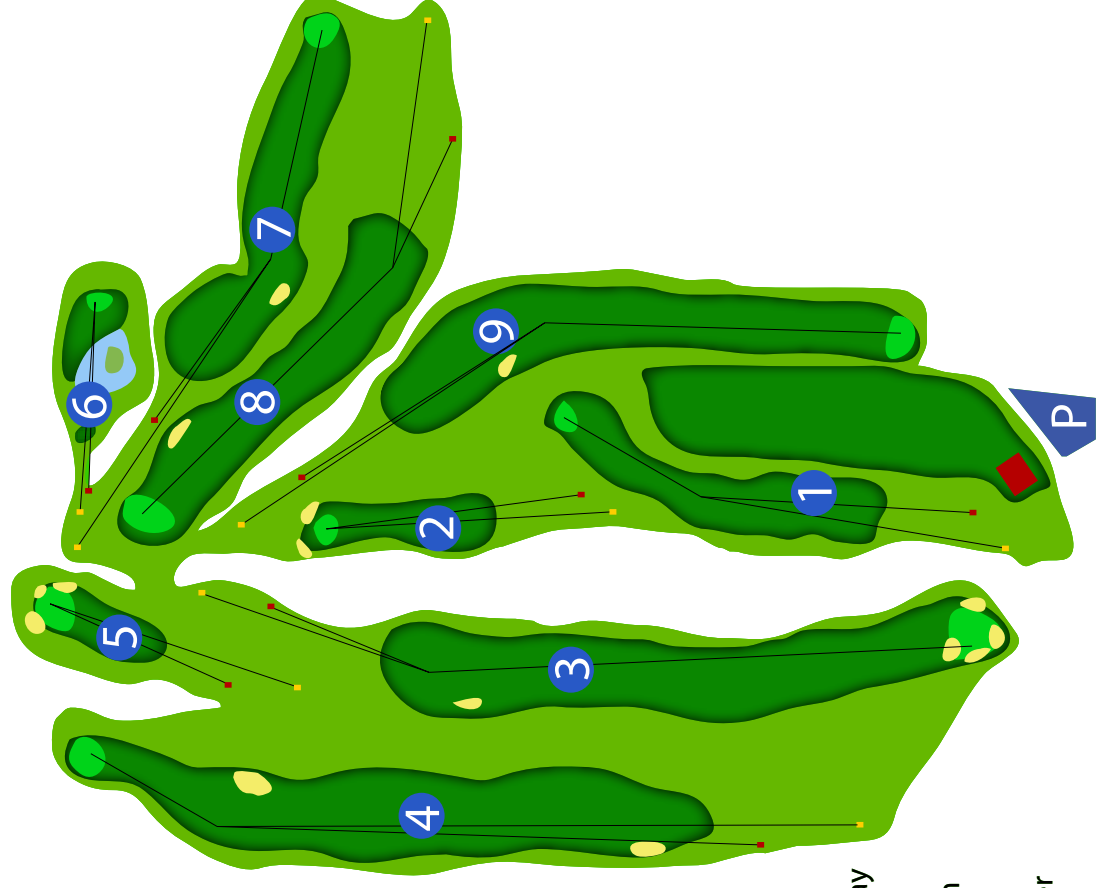

Name:

Datum:

Spieler:

Zähler:

Loch	Herren	Damen	Par	HCP	Spieler	Zähler
1	267	234	4	13		
2	171	141	3	15		
3	468	412	5	5		
4	441	379	5	1		
5	157	136	3	17		
6	134	129	3	11		
7	418	277	4	9		
8	429	271	4	7		
9	404	348	4	3		
10	267	234	4	14		
11	171	141	3	16		
12	468	412	5	6		
13	441	379	5	2		
14	157	136	3	18		
15	134	129	3	12		
16	318	277	4	10		
17	329	271	4	8		
18	404	348	4	4		
1-18	5376	4656	70			

- Grün
- Fairway
- Rough
- Bunker
- Teich
- Clubhaus und Driving-range